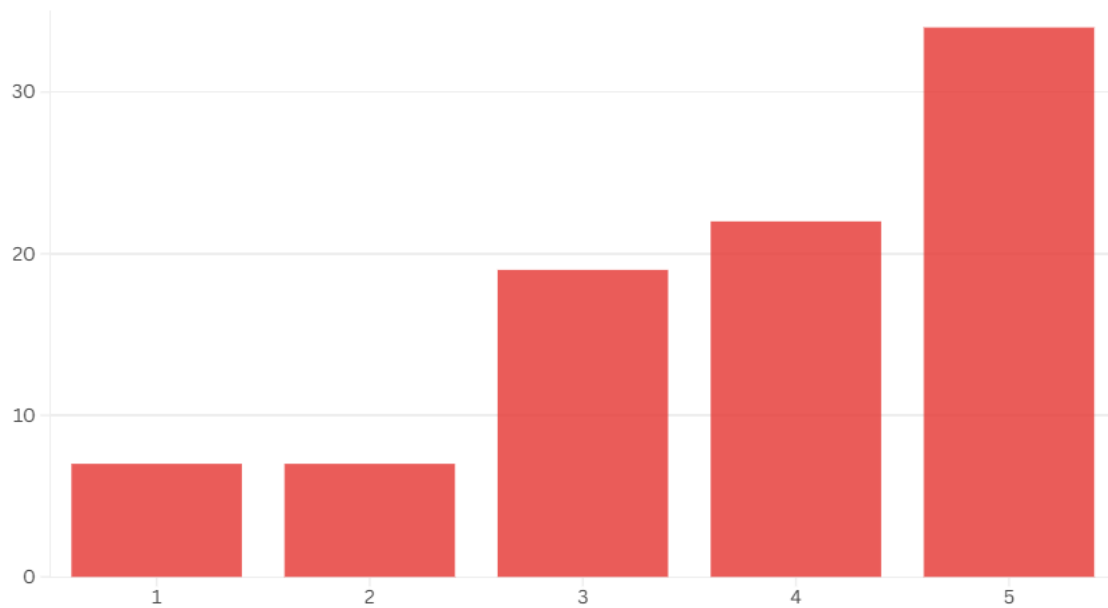

Valoració del contacontes a la Casa de la Llum

Enquesta de valoració de les activitats de Nadal 2025-2026

Font: Decidim Sant Andreu

L'activitat del contacontes a la casa de la Llum ha obtingut una valoració mitjana de 3,9 punts sobre 5, un resultat positiu per aquesta nova activitat.

Tanmateix, s'han rebut alguns comentaris (4) que reclamen estudiar l'eliminació d'elements pirotècnics en aquest tipus d'activitats.

Vas assistir a algun dels espectacles de la Fanalera a la Casa de la Llum? Quina valoració li donaries?	
Total	100
Mitjana	4,1
Puntuats amb 4 o més	77,00%