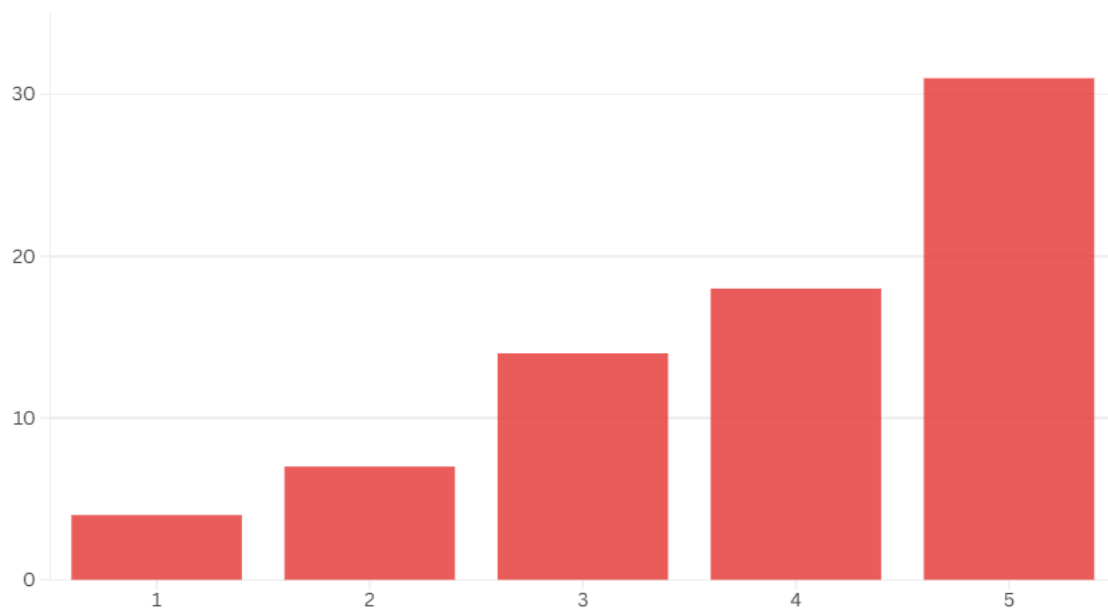

Vas assistir a algun dels espectacles infantils de Fem Cagar el Tió? Quina valoració li donaries?	
Total	74
Mitjana	3,9
Puntuats amb 4 o més	66,22%%

Valoració dels espectacles del Tió

Enquesta de valoració de les activitats de Nadal 2025-2026