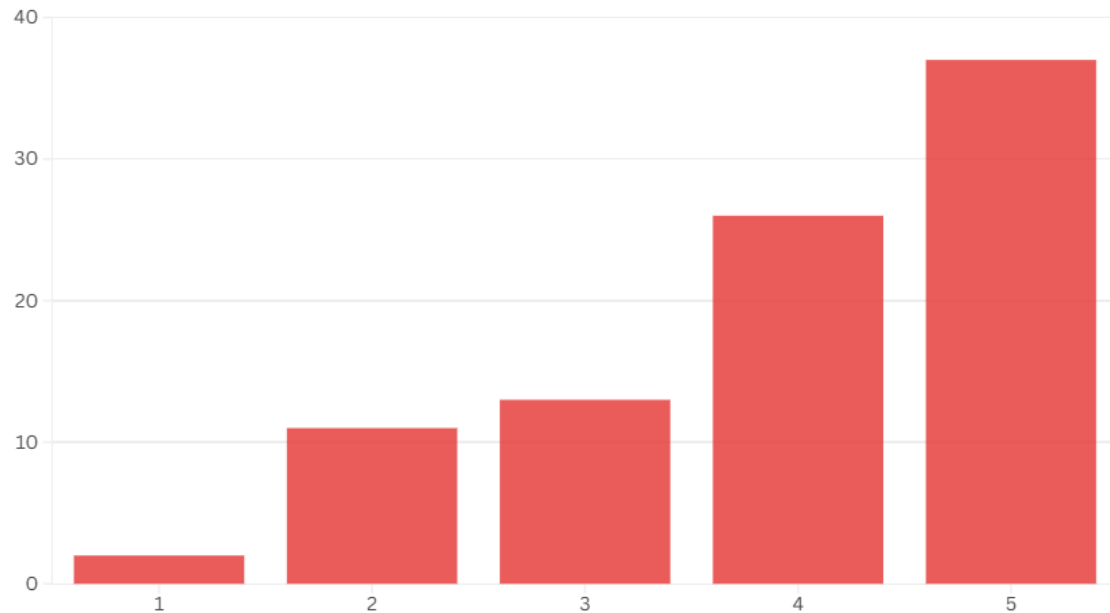

Valoració de la XIII Fira de Nadal

Enquesta de valoració de les activitats de Nadal 2025-2026

Font: Decidim Sant Andreu

La XIII Fira de Nadal a la plaça de la Font de la Roda ha obtingut una valoració mitjana de 4 punts sobre 5, un resultat majoritàriament positiu.

Complementant aquesta valoració, s'han recollit alguns comentaris (3) que apunten a ampliar la fira amb més hores o dies i potenciar l'ambientació nadalenca de la fira.

Has pujat al Trenet de Nadal? Quina valoració li donaries?	
Total	96
Mitjana	3,5
Puntuats amb 4 o més	57,29%