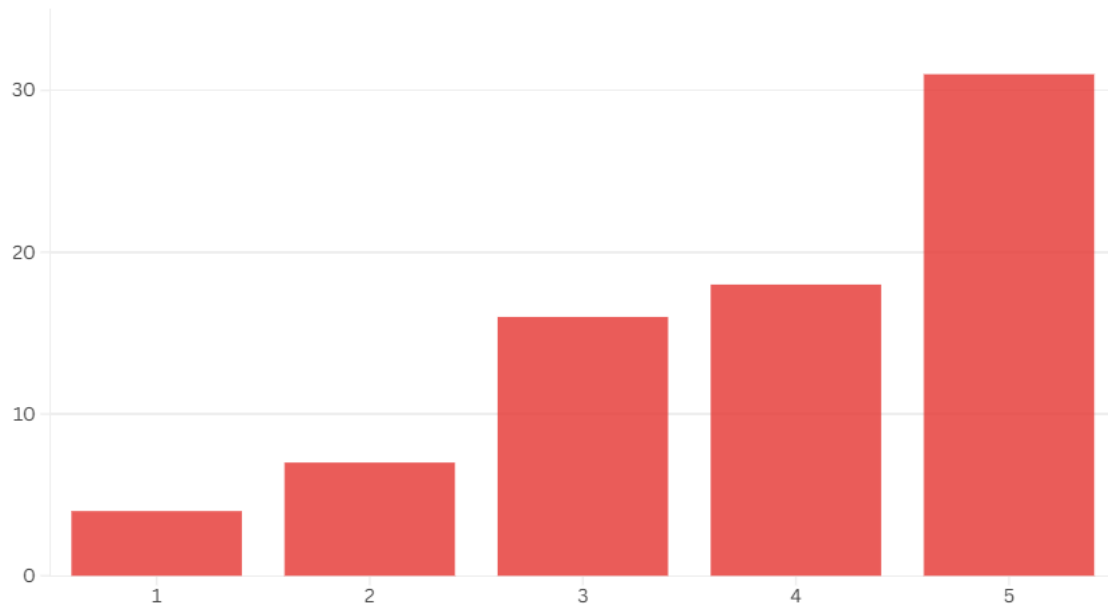

Valoració dels tallers del fanalet de Nadal

Enquesta de valoració de les activitats de Nadal 2025-2026

Font: Decidim Sant Andreu

Els tallers infantils per preparar el fanalet de Nadal, enguany realitzats tots els dies al Teatre Núria Espert per causes meteorològiques, ha obtingut un resultat mitjà positiu amb 3,9 punts sobre 5.

Valoració de les activitats comercials de Nadal

Vas assistir a la XIII Fira de Nadal a la plaça de la Font de la Roda? Quina valoració li donaries?	
Total	89
Mitjana	4,0
Puntuats amb 4 o més	70,79%