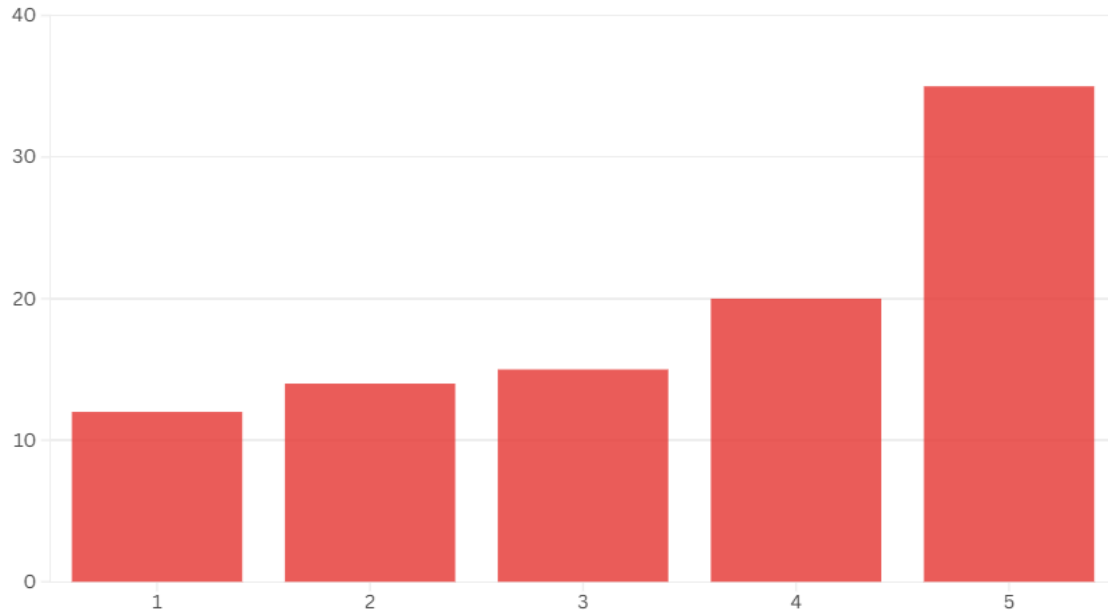

Valoració del Trenet de Nadal

Enquesta de valoració de les activitats de Nadal 2025-2026

Font: Decidim Sant Andreu

La nova proposta del trenet de Nadal a la ciutat ha obtingut un resultat positiu de 3,5 punts sobre 5.

Tanmateix, el trenet ha estat l'activitat més comentada per la ciutadania (26 comentaris), on la majoria reclamen millorar la gestió de les cues, proposant reserva per cita prèvia, reduïnt el recorregut del trajecte o augmentant les parades. També demanen una millor ambientació de nadal, com per exemple amb fil musical nadalenc durant el recorregut.

Vas assistir al Sorteig de Premis del Comerç Local? Quina valoració li donaries?	
Total	51
Mitjana	4,0
Puntuats amb 4 o més	72,55%