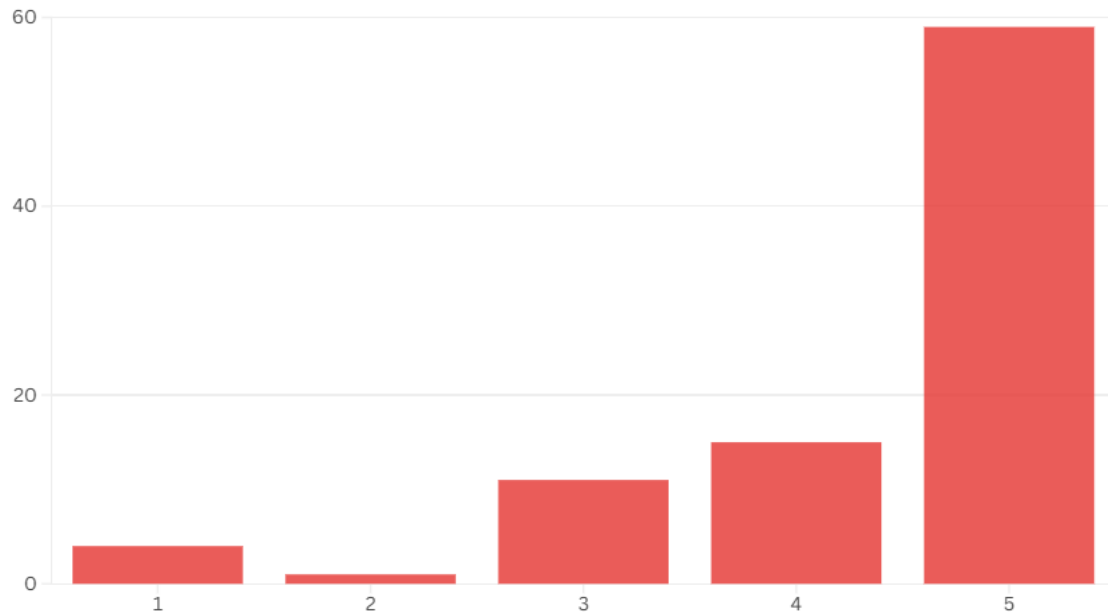

Valoració del nou passatge dels Carters Reials

Enquesta de valoració de les activitats de Nadal 2025-2026

Font: Decidim Sant Andreu

El Carter Reial, amb el seu nou passatge màgic per la Casa de la Llum, ha estat l'activitat millor valorada del Nadal 2025-2026, obtenint un resultat mitjà de 4,4 punts sobre 5.

Diversos comentaris (6) han posat en valor aquesta novetat i la posicionen com una de les millors activitats del programa.

Valoració de la Nit de Reis

Vas assistir a l'espectacle d'arribada de Ses Majestats els Reis d'Orient? Quina valoració li donaries?	
Total	95
Mitjana	3,9
Puntuats amb 4 o més	66,32%