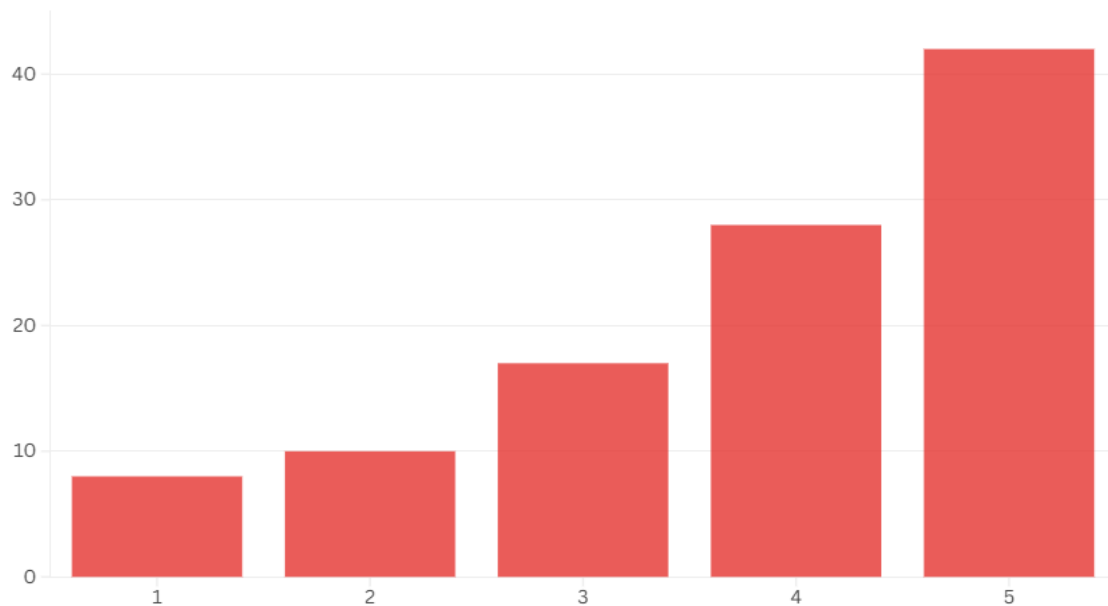

Valoració de la cavalcada dels Reis d'Orient

Enquesta de valoració de les activitats de Nadal 2025-2026

Font: Decidim Sant Andreu

La ciutadania participant a l'enquesta de valoració del Nadal aprova satisfactòriament la proposta de la cavalcada dels Reis d'Orient amb un resultat mitjà de 3,8 punts sobre 5.

Resulta també una de les activitats més comentades a l'apartat de suggeriments (19) i es proposen millores com canvis en el recorregut, l'ambientació de les carrosses o treballar per augmentar la participació d'entitats a l'espectacle. També es recullen observacions (5) que reclamen canvis dels tipus de caramels que es reparteixen.

Valoració del procés de comunicació i difusió

Com t'has anat assebantant de les activitats de Nadal?	
Mitjançant les xarxes socials de l'Ajuntament	96
Mitjançant la web de l'Ajuntament	16
Pel programa de mà	71
Pels mitjans de comunicació locals	14
Altres	0
Respostes totals	220

Un cop més, en quant a la difusió de les activitats, les xarxes socials i el programa de mà es remarquen com les opcions més freqüents d'informació per part de la ciutadania.