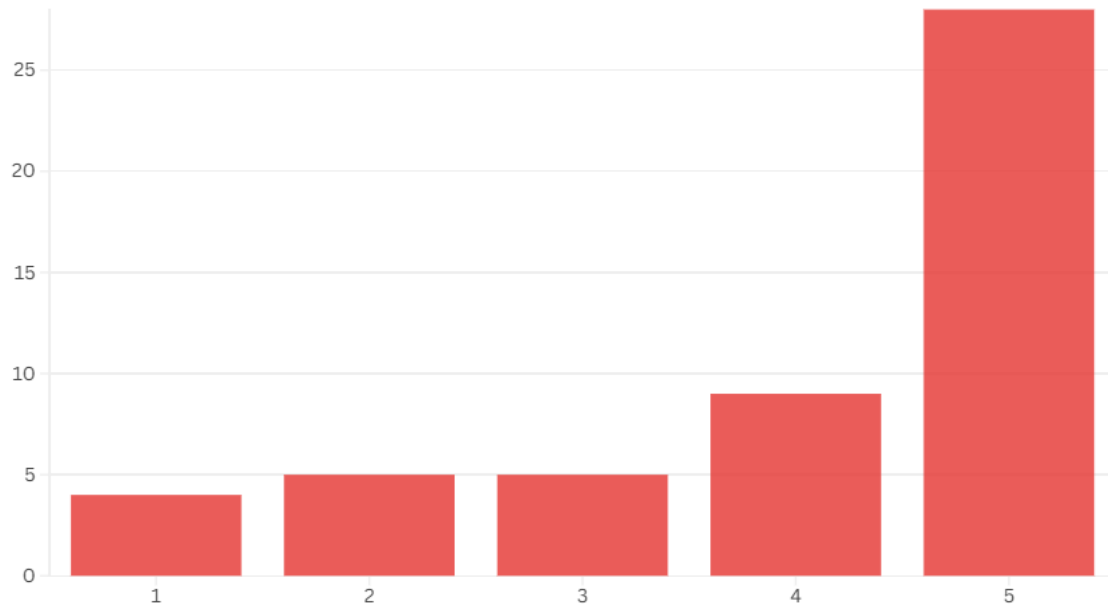

Valoració del Sorteig de Premis del Comerç Local

Enquesta de valoració de les activitats de Nadal 2025-2026

Font: Decidim Sant Andreu

El Sorteig de Premis del Comerç Local, celebrat al Teatre Núria Espert, ha estat rebut de forma positiva per la majoria dels participants de l'enquesta, obtenint 4 punts sobre 5 de valoració mitjana.

Respecte aquesta activitat, s'han rebut alguns comentaris (3) proposant millores al concurs de balcons, com més difusió per ampliar la participació de la ciutadania.

Valoració del Fira Juga: Saló de la Infància

Vas assistir al Fira Juga, el Saló de la Infància? Quina valoració li donaries?	
Total	85
Mitjana	4,0
Puntuats amb 4 o més	72,94%