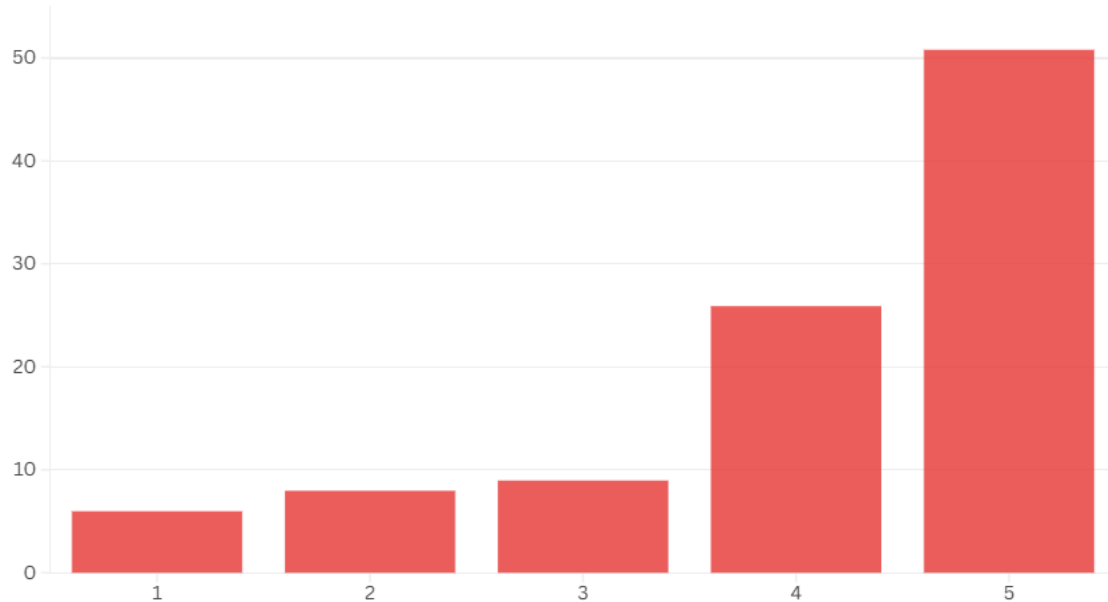

Valoració de l'espectacle de la Fanalera

Enquesta de valoració de les activitats de Nadal 2025-2026

Font: Decidim Sant Andreu

L'espectacle nadalenc de la Fanalera ha obtingut una valoració sobradament positiva amb 4,1 punts sobre 5.

També ha estat una de les activitats més comentades per part de la ciutadania (16), la majoria proposant seguir millorant amb aquesta oferta teatral, en especial en la millora del so i la il·luminació de l'espectacle.

Valoració dels carters i carteres reials

Vas assistir al nou passatge màgic dels Carters Reials a la Casa de la Llum? Quina valoració li donaries?	
Total	90
Mitjana	4,4
Puntuats amb 4 o més	82,22%