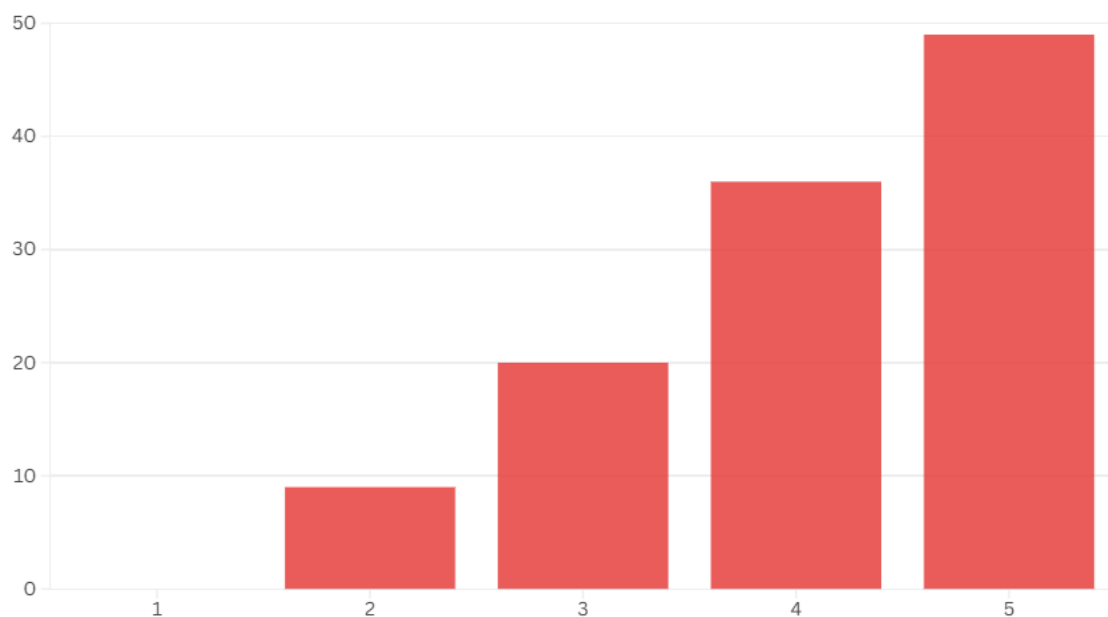

Valoració general de les activitats de Nadal

Quina valoració general li donaries a les activitats de Nadal 2025-2026?	
Total	114
Mitjana	4,1
Puntuats amb 4 o més	74,56%

Valoració general de les activitats de Nadal 2025-2026

Enquesta de valoració de les activitats de Nadal 2025-2026

Font: Decidim Sant Andreu

La valoració global que la ciutadania participat ha donat de les activitats realitzades dins del programa de les activitats de Nadal 205-206 ha estat majorment positiva, obtenint un resultat mitjà de 4,1 punts sobre 5.

Aquest resultat global és satisfactori i conclou que les propostes han tingut una bona resposta per part dels veïns i veïnes de Sant Andreu de la Barca i impulsa l'Ajuntament a seguir treballant en la mateixa línia.