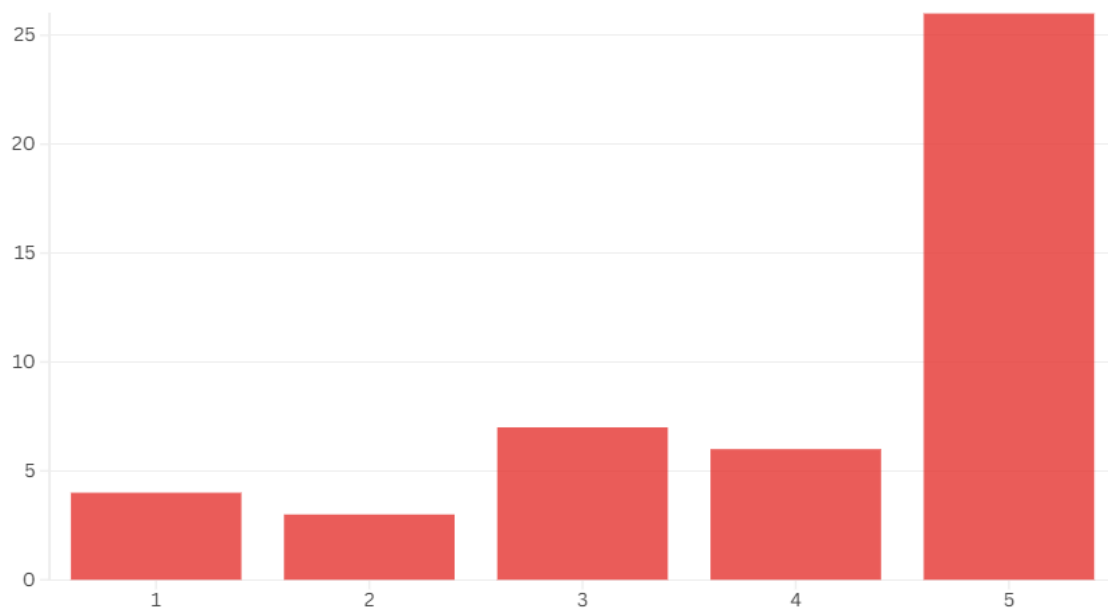

Valoració del concert Valsos i Danses

Vas assistir a al concert Valsos i Danses? Quina valoració li donaries?	
Total	46
Mitjana	4,0
Puntuats amb 4 o més	69,57%

Valoració del concert Valsos i Danses

Enquesta de valoració de les activitats de Nadal 2025-2026

Font: Decidim Sant Andreu

La valoració del concert Valsos i Danses, programat dins la temporada de teatre del Teatre Núria Espert ha rebut valoracions molt positives, obtenint un resultat mitjà de 4 punts sobre 5.