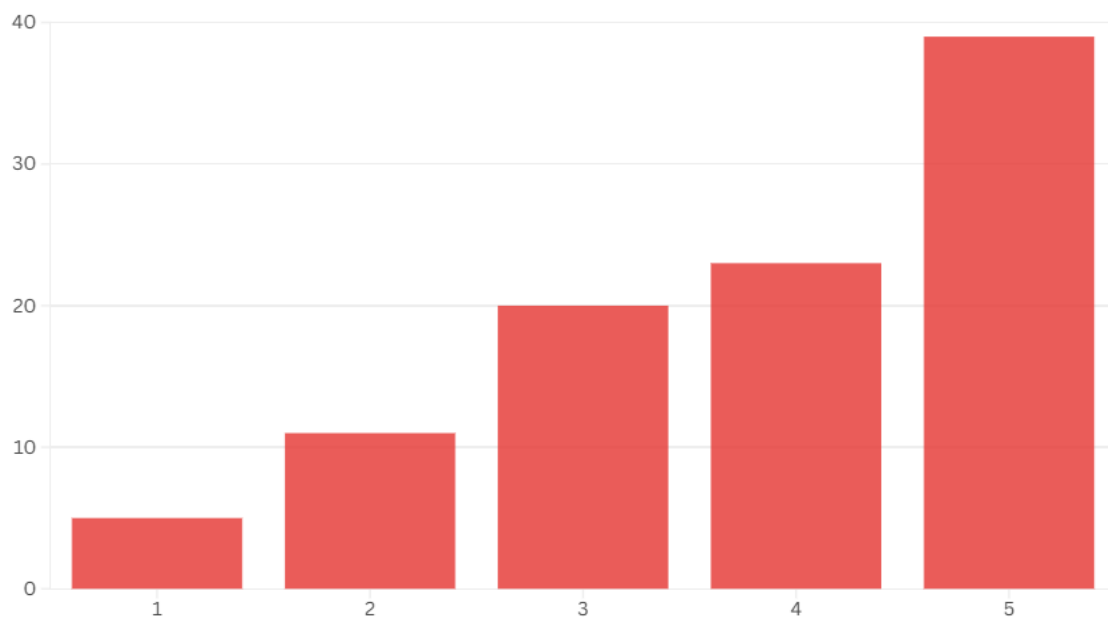

Valoració de l'espectacle d'encesa de llums

Vas assistir a l'espectacle d'encesa de les llums de Nadal? Quina valoració li donaries?	
Total	98
Mitjana	3,8
Puntuats amb 4 o més	63,27%

Valoració de l'espectacle d'encesa de llums

Enquesta de valoració de les activitats de Nadal 2025-2026

Font: Decidim Sant Andreu

L'encesa de les llums de Nadal ha obtingut una valoració majoritàriament positiva amb un resultat mitjà de 3,8 punts sobre 5. Algunes observacions (3) de la ciutadania animen a seguir buscant opcions musicals que guarneixin l'espectacle. S'ha aprofitat per reclamar major presència de llums nadalenques (8 comentaris) pels carrers de la ciutat.