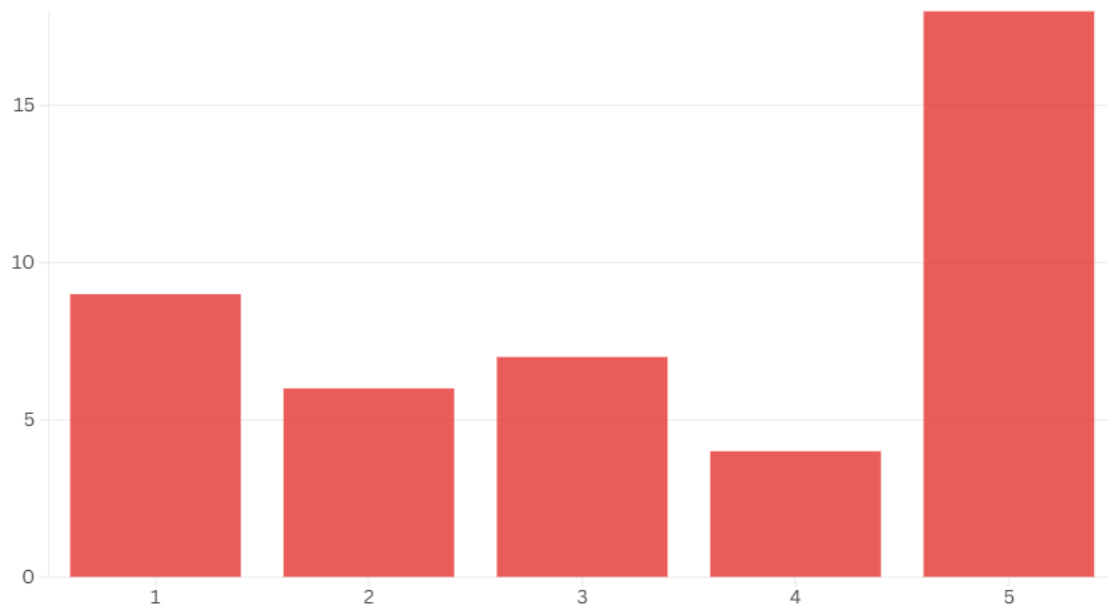

Valoració de la Festa de Cap d'Any

Enquesta de valoració de les activitats de Nadal 2025-2026

Font: Decidim Sant Andreu

La Festa de Cap d'Any ha obtingut una puntuació mitjana de 3,4 punts sobre 5. Alguns comentaris (7) apunten a estudiar la baixada de preu de les entrades.

Valoració de les activitats més màgiques

Valoració de l'espectacle nadalenc *La Fanalera*

Vas assistir a algun dels contacontes a la Casa de la Llum? Quina valoració li donaries?	
Total	89
Mitjana	3,8
Puntuats amb 4 o més	62,92%