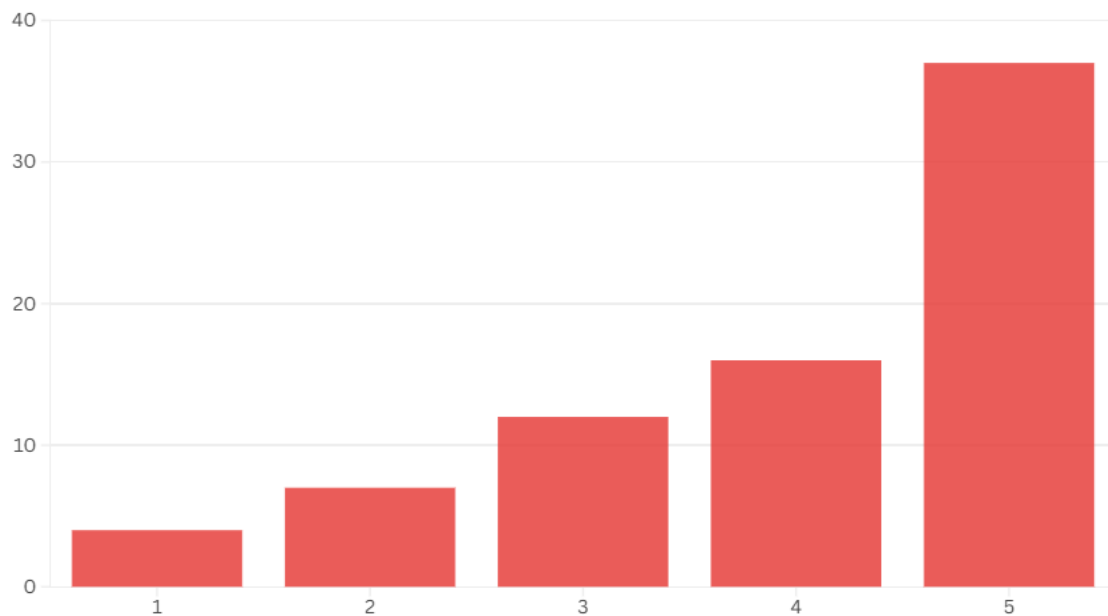

Valoració dels tallers i espectacles infantils

Vas assistir a l'espectacle la Festa dels Parcs Infantils al Parc de Can Preses on es va renovar la primera àrea de joc infantil? Quina valoració li donaries?	
Total	76
Mitjana	4,0
Puntuats amb 4 o més	69,74%

Valoració de la Festa dels Parcs Infantils

Enquesta de valoració de les activitats de Nadal 2025-2026

Font: Decidim Sant Andreu

La ciutadania participant a l'enquesta ha valorat molt positivament la Festa dels Parcs Infantils i la renovació dels jocs del Parc de Can Preses, obtenint una valoració mitjana de 4 punts sobre 5.