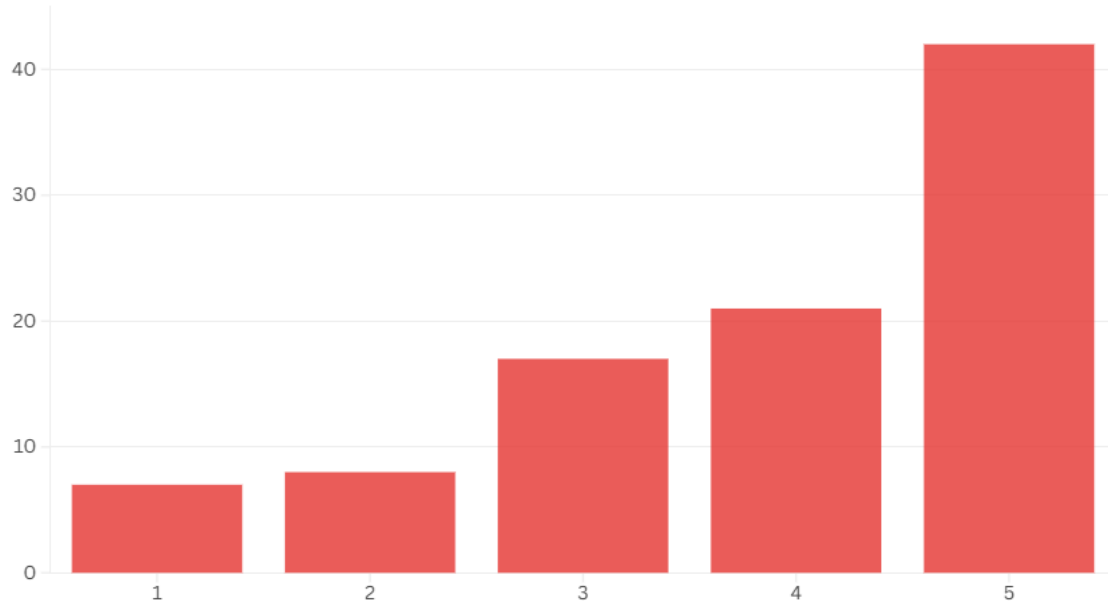

Valoració de l'espectacle d'arribada dels Reis d'Orient

Enquesta de valoració de les activitats de Nadal 2025-2026

Font: Decidim Sant Andreu

La ciutadania ha valorat positivament l'espectacle d'arribada de Ses Majestats els Reis d'Orient.

Tanmateix, s'han rebut comentaris (8) que proposen revisar l'horari d'inici i reduir el temps d'espera per l'inici de l'espectacle, marcat enguany per una jornada de fred intens.

Vas assistir a la cavalcada dels Reis d'Orient? Quina valoració li donaries?	
Total	105
Mitjana	3,8
Puntuats amb 4 o més	66,67%